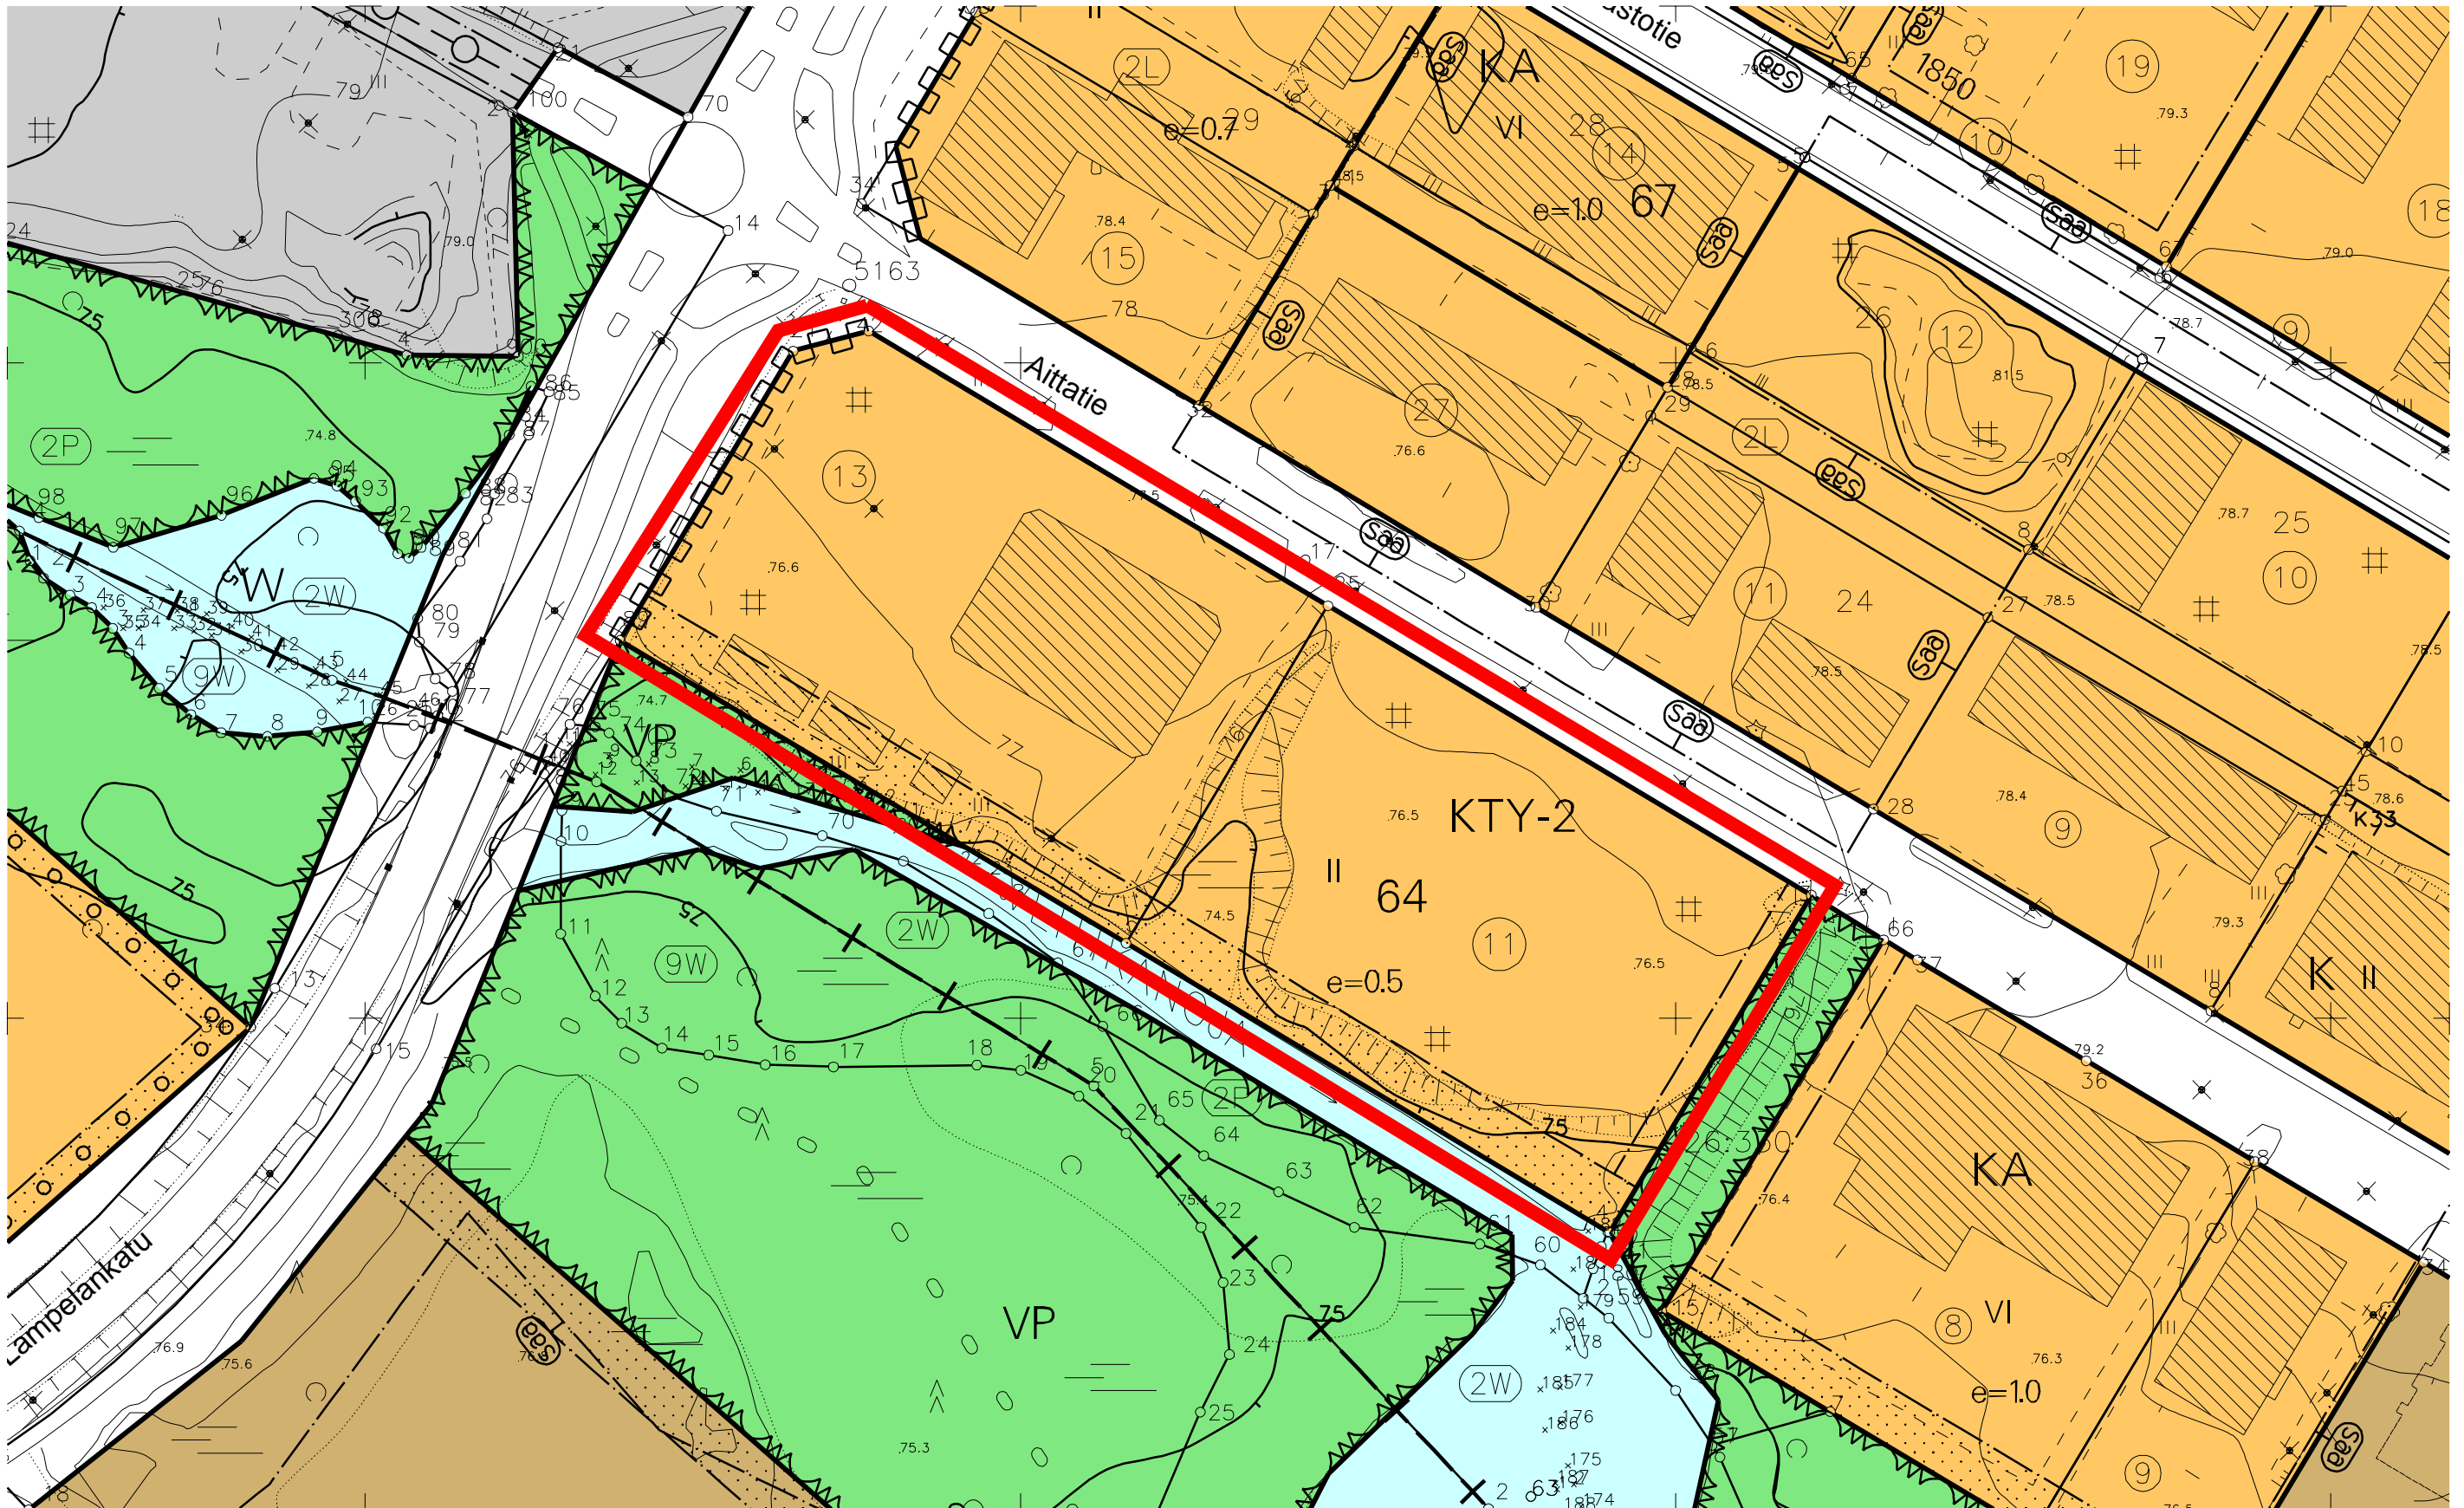

OTE ROVANIEMEN KAUPUNGIN
VOIMASSA OLEVASTA ASEMA-
KAAVAKARTASTA

1:1000

Rovaniemellä 11.04.2025

Kiinteistön tarkka alueellinen ulottuvuus selviää
toimitusasiakirjoista ja maastosta.

26486500

26486600

26486700

26486800

7378100

7378100

7378000

7378000

26486500

26486600

26486700